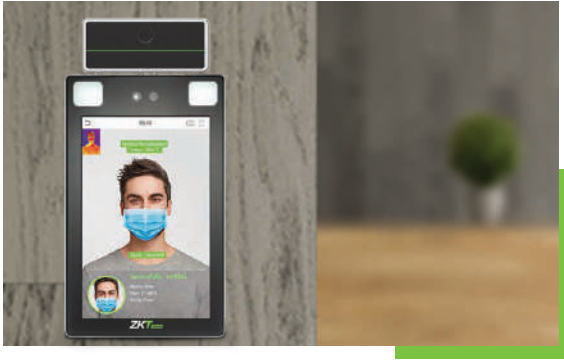

Seguridad Privada

Energía

Penitenciarias

Suministros

LINEAS DE PRODUCTOS

1. Indicador de Temperatura
2. Acceso Peatonal
3. Acceso Vehicular
4. Software y Checadores para Tiempo y Asistencia
5. Software y Dispositivos de Control de Acceso
6. Cerraduras Inteligentes
7. Videovigilancia
8. Puntos de Venta y Accesorios (POS)
9. Automatización para el Hogar
10. Herramientas para Desarrollo de Software