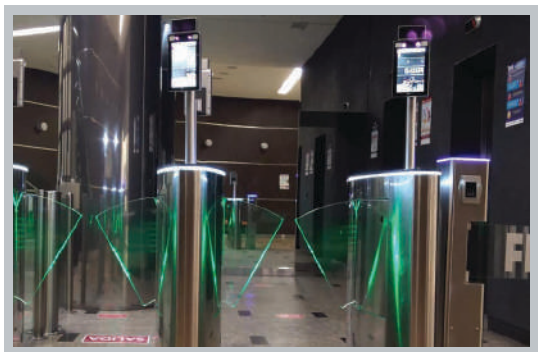

Solución de control de acceso con instalación de torniquete de cuerpo completo y colector de monedas en nueva terminal de autobuses Laredo ODM.

Residencial

Naucalpan, Edo Mex

LPRS1000 / ProBG

En Rancho San Juan en el Estado de México, se implementó la solución de control de acceso vehicular, con equipo de reconocimiento de placas y una barrera vehicular.

Residencial

Naucalpan, Edo Mex

PROBG4030 + VR10

ZKTeco implementó una solución de control de acceso vehicular en una zona residencial del Estado de México.

Latin ID

CDMX

ZK-D2180 [TI]

La empresa Latin ID aumentó su nivel de seguridad en filtro de ingreso con la integración de un arco detector de metales y un sistema de detección de temperatura a distancia.

Casos de Éxito

Edificio Philips

CDMX

FBL5000

En el lobby del edificio Philips ubicado en Santa Fe, se trabajó una solución de acceso peatonal con las barreras peatonales FBL5000.

Edificio Corporativo

CDMX

FBL5000 / SBTL1000S / Proface XT1 / PDS3000