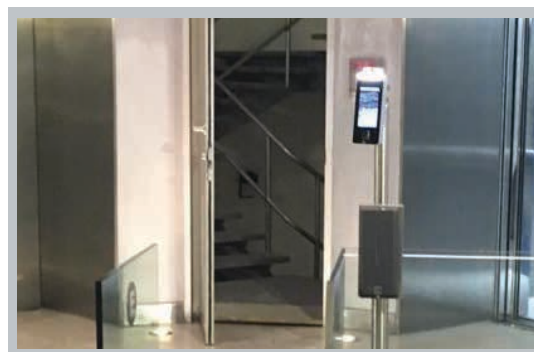

Edificio Corporativo

CDMX

SpeedFace V5L [TD] / SpeedFace V5L [TI]

En este edificio se colocaron equipos de control de acceso con indicador de temperatura de referencia integrado con soportes metálicos, en el acceso a elevadores, al lobby y al estacionamiento; junto con un software de gestión web que centraliza la información de usuarios.