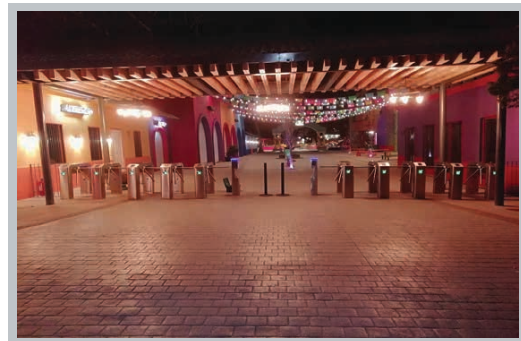

Parque de Diversiones

Estado de México

TS2000 / SBT1000S

Un parque de diversiones recibe cientos de personas al día con un boleto pagado. La solución consiste en integrar un lector de códigos QR que le llega al usuario a la hora de comprar su boleto, este sólo se presenta en el torniquete para solicitar el acceso.